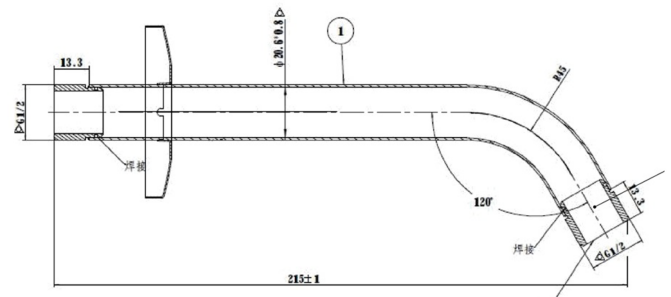

STELLA

Brazo de pared para regadera de 215 mm

DIBUJOS TÉCNICOS

CARACTERÍSTICAS

Brazo de pared para rociador. Compatible con Stella.

COMPRADOS JUNTOS HABITUALMENTE

Regadera circular de pared orientable con tres funciones