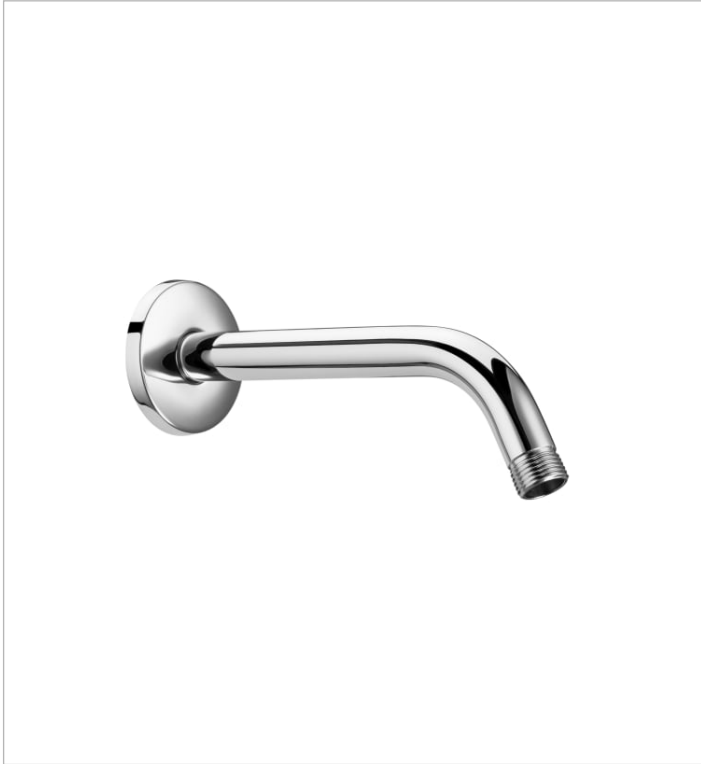

STELLA

Brazo de pared para regadera de 215 mm

DIBUJOS TÉCNICOS

CARACTERÍSTICAS

Brazo de pared para rociador. Compatible con Stella.

COMPRADOS JUNTOS HABITUALMENTE

Regadera circular de pared orientable con tres funciones

5BF103C00

Regadera circular de pared orientable

5BH103C00

Stella

Inspirada en los elementos básicos de la naturaleza, proporciona una estética de líneas sencillas, puras y contemporáneas. Disponible en una amplia gama de soluciones.