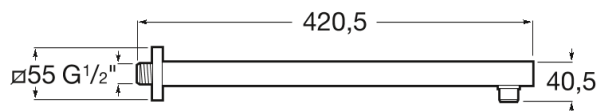

Brazo de pared para regadera de 400 mm

DIBUJOS TÉCNICOS

CARACTERÍSTICAS

Brazo de pared para rociador de 400 mm.

COMPRADOS JUNTOS HABITUALMENTE

Regadera cuadrada de pared o techo orientable de acero inoxidable cromado

5B2450C00

Regadera circular de pared o techo orientable de acero inoxidable cromado

5B2550C00

Regadera circular de pared o techo orientable de acero inoxidable cromado

5B2650C00

Regadera cuadrado de pared o techo orientable de acero inoxidable cromado