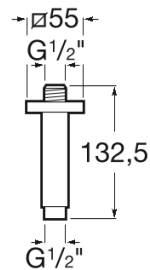

## Braço de tecto quadrado para regadera de 100 mm

### DIBUJOS TÉCNICOS

### CARACTERÍSTICAS

Braço de tecto para rociador.

COMPRADOS JUNTOS HABITUALMENTE

Regadera cuadrada de pared o techo orientable de acero inoxidable cromado

5B2450C00

Regadera circular de pared o techo orientable de acero inoxidable cromado