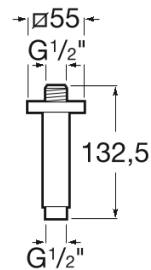

Brazo de techo cuadrado para regadera de 100 mm

DIBUJOS TÉCNICOS

CARACTERÍSTICAS

Brazo de techo para rociador.

COMPRADOS JUNTOS HABITUALMENTE

Regadera cuadrada de pared o techo orientable de acero inoxidable cromado

5B2450C00

Regadera circular de pared o techo orientable de acero inoxidable cromado

5B2550C00

Regadera circular de pared o techo orientable de acero inoxidable cromado

5B2650C00

Regadera cuadrado de pared o techo orientable de acero inoxidable cromado