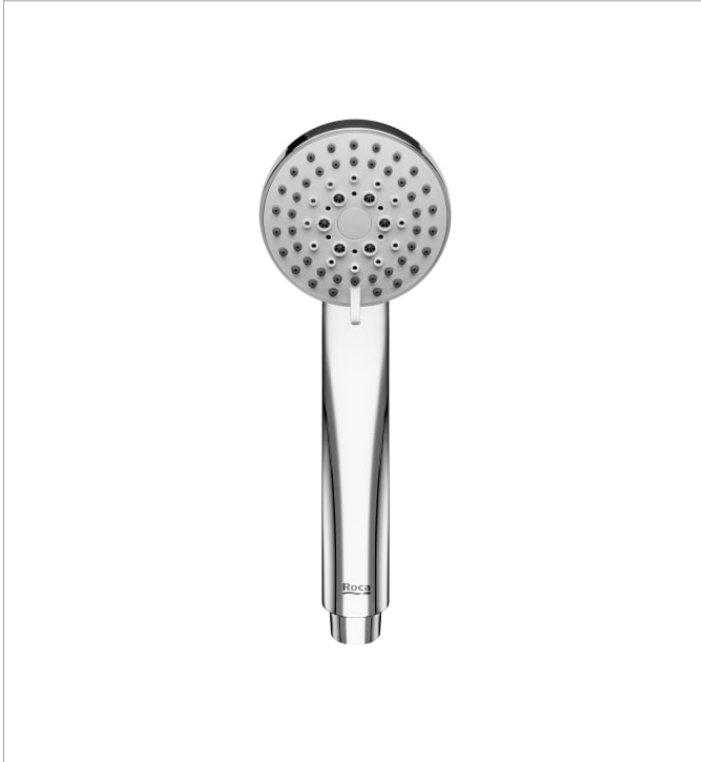

STELLA

Regadera de mano con 3 funciones

**CARACTERÍSTICAS**

Ducha de mano con 3 funciones.

Diámetro (mm): 80

Forma: Circular

Número de funciones: 3

Stella

Inspirada en los elementos básicos de la naturaleza, proporciona una estética de líneas sencillas, puras y contemporáneas. Disponible en una amplia gama de soluciones.