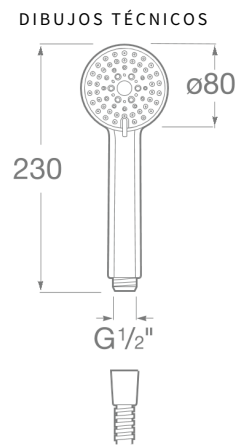

STELLA

Regadera de mano con 3 funciones

**CARACTERÍSTICAS**

Ducha de mano con 3 funciones.

Diámetro (mm): 80

Forma: Circular

Número de funciones: 3

Stella