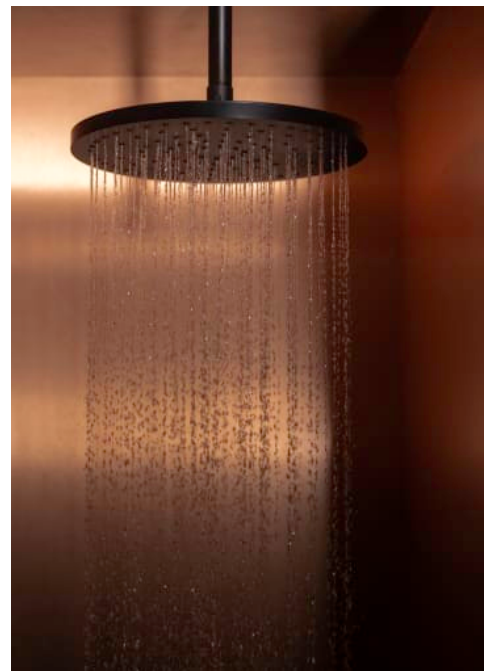

RAINSENSE

Regadera circular de pared o techo orientable de ABS cromado

DIBUJOS TÉCNICOS

CARACTERÍSTICAS

Rociador circular de pared o techo orientable de ABS cromado. No incluye kit/brazo soporte a pared / techo.

Diametro de la regadera (mm): 200

Forma de la regadera: Circular

Número de funciones: 1

Número de salidas de agua: 1

COMPRADOS JUNTOS HABITUALMENTE

Grifería empotrable para
baño-ducha (2 vías) con
inversor automático.
Incluye cuerpo
empotrable

5B0450C00

Brazo de pared para
regadera de 200 mm

5B0550C00

Brazo de techo para
regadera de 300 mm

5B0650C00

Rainsense

Completa gama de rociadores de ducha para techo o pared. Incorpora el sistema Easyclean para una fácil limpieza de los residuos calcáreos.