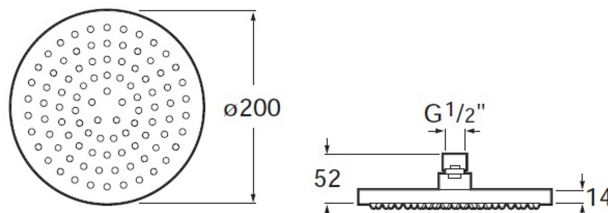

RAINSENSE

Regadera circular de pared o techo orientable de ABS cromado

DIBUJOS TÉCNICOS

CARACTERÍSTICAS

Rociador circular de pared o techo orientable de ABS cromado. No incluye kit/brazo soporte a pared / techo.

Diametro de la regadera (mm): 200

Forma de la regadera: Circular

Número de funciones: 1

Número de salidas de agua: 1

COMPRADOS JUNTOS HABITUALMENTE

Grifería empotrable para
baño-ducha (2 vías) con
inversor automático.
Incluye cuerpo
empotrable

5A066E..0

Brazo de pared para
regadera de 300 mm

5B0150C00

Brazo de pared para
regadera de 400 mm

5B0250C00

Brazo de pared para
regadera de 500 mm

5B0350C00

Brazo de techo para
regadera de 100 mm