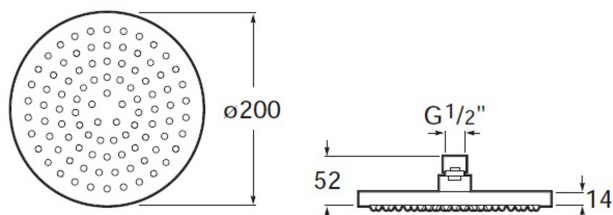

RAINSENSE

Regadera circular de pared o techo orientable de ABS cromado

DIBUJOS TÉCNICOS

CARACTERÍSTICAS

Rociador circular de pared o techo orientable de ABS cromado. No incluye kit/brazo soporte a pared / techo.

Diametro de la regadera (mm): 200

Forma de la regadera: Circular

Número de funciones: 1

Número de salidas de agua: 1

COMPRADOS JUNTOS HABITUALMENTE

Grifería empotrable para
baño-ducha (2 vías) con
inversor automático.
Incluye cuerpo
empotrable