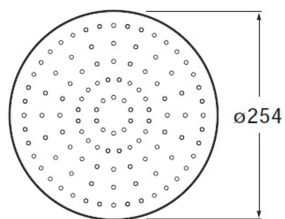

**RAINSENSE**

Regadera de pared o techo orientable de ABS cromado. No incluye kit soporte a pared / techo

DIBUJOS TÉCNICOS

**CARACTERÍSTICAS**

Diametro de la regadera (mm): 254

Forma de la regadera: Circular

Número de funciones: 1

Número de salidas de agua: 1

COMPRADOS JUNTOS HABITUALMENTE

Brazo de pared para regadera de 300 mm

5B0150C00

Brazo de pared para regadera de 400 mm

5B0250C00

Brazo de pared para regadera de 500 mm