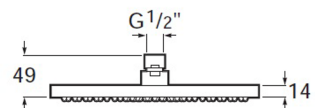

**RAINSENSE**

Regadera de pared o techo orientable de ABS cromado. No incluye kit soporte a pared / techo

DIBUJOS TÉCNICOS

**CARACTERÍSTICAS**

Diametro de la regadera (mm): 254

Forma de la regadera: Circular

Número de funciones: 1

Número de salidas de agua: 1

COMPRADOS JUNTOS HABITUALMENTE

Brazo de pared para regadera de 300 mm

5B0150C00

Brazo de pared para regadera de 400 mm

5B0250C00

Brazo de pared para regadera de 500 mm