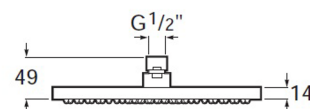

RAINSENSE

Regadera de pared o techo orientable de ABS cromado. No incluye kit soporte a pared / techo

DIBUJOS TÉCNICOS

CARACTERÍSTICAS

Diametro de la regadera (mm): 254

Forma de la regadera: Circular

Número de funciones: 1

Número de salidas de agua: 1

COMPRADOS JUNTOS HABITUALMENTE

Brazo de pared para
regadera de 300 mm

5B0150C00

Brazo de pared para
regadera de 400 mm

5B0250C00

Brazo de pared para
regadera de 500 mm

5B0350C00