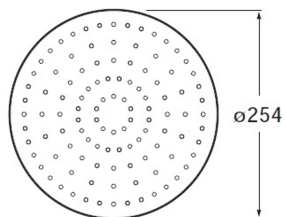

RAINSENSE

Regadera de pared o techo orientable de ABS cromado. No incluye kit soporte a pared / techo

DIBUJOS TÉCNICOS

CARACTERÍSTICAS

Diametro de la regadera (mm): 254

Forma de la regadera: Circular

Número de funciones: 1

Número de salidas de agua: 1

COMPRADOS JUNTOS HABITUALMENTE

Brazo de pared para
regadera de 300 mm

5B0150C00

Brazo de pared para
regadera de 400 mm

5B0250C00

Brazo de pared para
regadera de 500 mm

5B0350C00