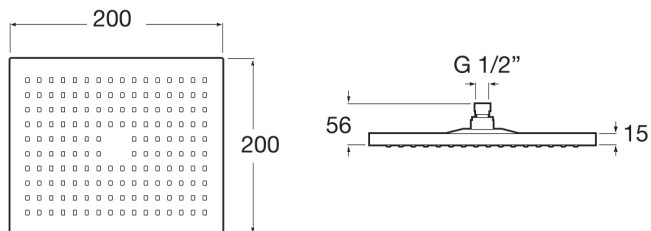

**RAINSENSE**

Regadera cuadrado de pared o techo orientable de ABS cromado

DIBUJOS TÉCNICOS

**CARACTERÍSTICAS**

Rociador cuadrado de pared o techo orientable de ABS cromado. No incluye kit/brazo soporte a pared / techo.

Ancho de la regadera (mm): 200

Forma de la regadera: Square

Largo de la regadera (mm): 200

Número de funciones: 1

Número de salidas de agua: 1

COMPRADOS JUNTOS HABITUALMENTE

Brazo de pared para regadera de 300 mm

5B0150C00

Brazo de pared para regadera de 400 mm

5B0250C00

Brazo de pared para regadera de 500 mm

5B0350C00

Brazo de techo para regadera de 100 mm

5B0450C00

Brazo de pared para regadera de 200 mm

5B0550C00

Brazo de techo para regadera de 300 mm

5B0650C00