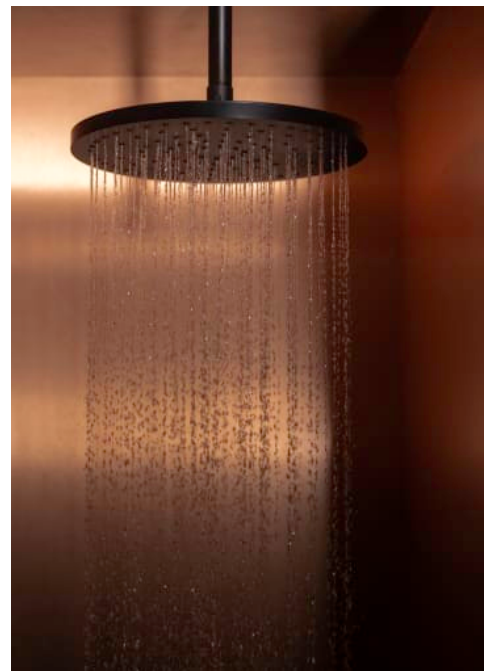

**RAINSENSE**

Regadera cuadrado de pared o techo orientable de ABS cromado

DIBUJOS TÉCNICOS

**CARACTERÍSTICAS**

Rociador cuadrado de pared o techo orientable de ABS cromado. No incluye kit/brazo soporte a pared / techo.

## Rainsense

Completa gama de rociadores de ducha para techo o pared. Incorpora el sistema Easyclean para una fácil limpieza de los residuos calcáreos.