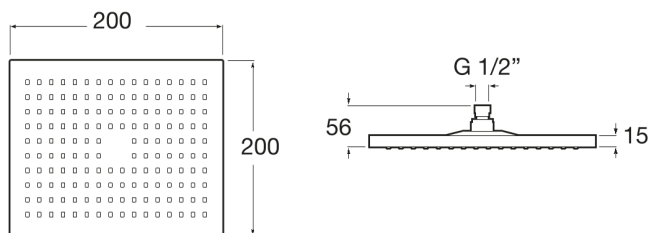

RAINSENSE

Regadera cuadrado de pared o techo orientable de ABS cromado

DIBUJOS TÉCNICOS

CARACTERÍSTICAS

Rociador cuadrado de pared o techo orientable de ABS cromado. No incluye kit/brazo soporte a pared / techo.

Ancho de la regadera (mm): 200

Forma de la regadera: Square

Largo de la regadera (mm): 200

Número de funciones: 1

Número de salidas de agua: 1

COMPRADOS JUNTOS HABITUALMENTE

Brazo de pared para regadera de 300 mm