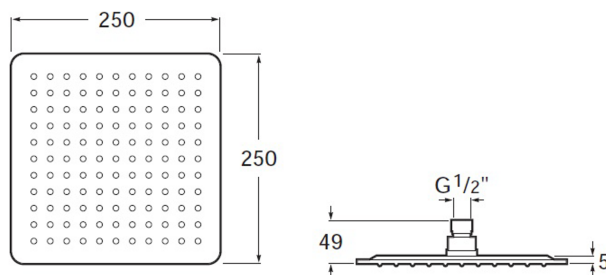

RAINDREAM

Regadera cuadrada de pared o techo orientable de acero inoxidable cromado

DIBUJOS TÉCNICOS

CARACTERÍSTICAS

Ancho de la regadera (mm): 250

Forma de la regadera: Square

Largo de la regadera (mm): 250

Número de funciones: 1

Número de salidas de agua: 1

COMPRADOS JUNTOS HABITUALMENTE

Brazo de pared para regadera de 300 mm

5B0150C00

Brazo de pared para regadera de 400 mm

5B0250C00

Brazo de pared para regadera de 500 mm