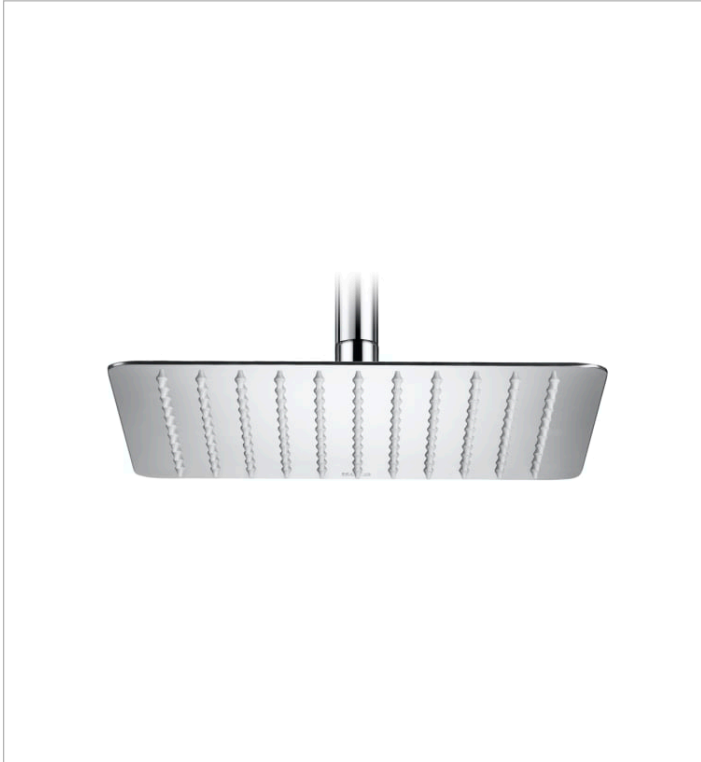

RAINDREAM

Regadera cuadrada de pared o techo orientable de acero inoxidable cromado

DIBUJOS TÉCNICOS

CARACTERÍSTICAS

Ancho de la regadera (mm): 250

Forma de la regadera: Square

Largo de la regadera (mm): 250

Número de funciones: 1

Número de salidas de agua: 1

COMPRADOS JUNTOS HABITUALMENTE

Brazo de pared para regadera de 300 mm

5B0150C00

Brazo de pared para regadera de 400 mm

5B0250C00

Brazo de pared para regadera de 500 mm

5B0350C00

Brazo de techo para regadera de 100 mm

5B0450C00

Brazo de pared para regadera de 200 mm

5B0550C00

Brazo de techo para regadera de 300 mm

5B0650C00

Raindream

Gama premium de rociadores de ducha metálicos extraplano para techo o pared. Incorpora el sistema Easyclean para una fácil limpieza de los residuos calcáreos.

MANUALES Y RECURSOS

[Installation Handbook](#)