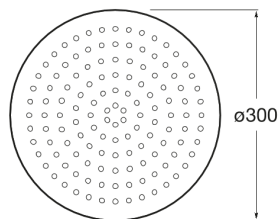

RAINDREAM

Regadera circular de pared o techo orientable de acero inoxidable cromado

DIBUJOS TÉCNICOS

CARACTERÍSTICAS

Rociador circular de pared o techo orientable de acero inoxidable cromado. Función Rain. No incluye kit/brazo soporte a pared / techo.

Diametro de la regadera (mm): 300

Forma de la regadera: Circular

Número de funciones: 1

Número de salidas de agua: 1

COMPRADOS JUNTOS HABITUALMENTE

Brazo de pared para regadera de 300 mm

5B0150C00

Brazo de pared para regadera de 400 mm