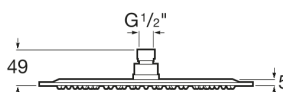

RAINDREAM

Regadera circular de pared o techo orientable de acero inoxidable cromado

DIBUJOS TÉCNICOS

CARACTERÍSTICAS

Rociador circular de pared o techo orientable de acero inoxidable cromado. Función Rain. No incluye kit/brazo soporte a pared / techo.

Diametro de la regadera (mm): 300

Forma de la regadera: Circular

Número de funciones: 1

Número de salidas de agua: 1

COMPRADOS JUNTOS HABITUALMENTE

Brazo de pared para regadera de 300 mm

5B0150C00

Brazo de pared para regadera de 400 mm