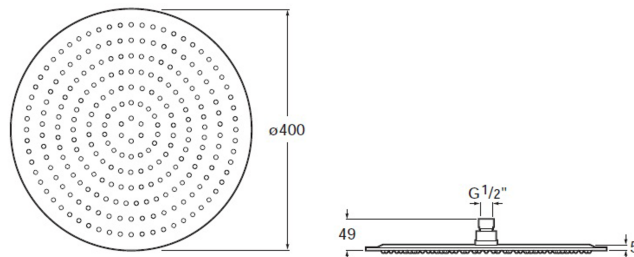

RAINDREAM

Regadera circular de pared o techo orientable de acero inoxidable cromado

DIBUJOS TÉCNICOS

CARACTERÍSTICAS

Diametro de la regadera (mm): 400

Forma de la regadera: Circular

Número de funciones: 1

Número de salidas de agua: 1

COMPRADOS JUNTOS HABITUALMENTE

Brazo de pared para regadera de 300 mm

5B0150C00

Brazo de pared para regadera de 400 mm

5B0250C00

Brazo de pared para regadera de 500 mm

5B0350C00

Brazo de techo para regadera de 100 mm

5B0450C00

Brazo de pared para regadera de 200 mm

5B0550C00

Brazo de techo para regadera de 300 mm

5B0650C00

Raindream

Gama premium de rociadores de ducha metálicos extraplanos para techo o pared. Incorpora el sistema Easyclean para una fácil limpieza de los residuos calcáreos.