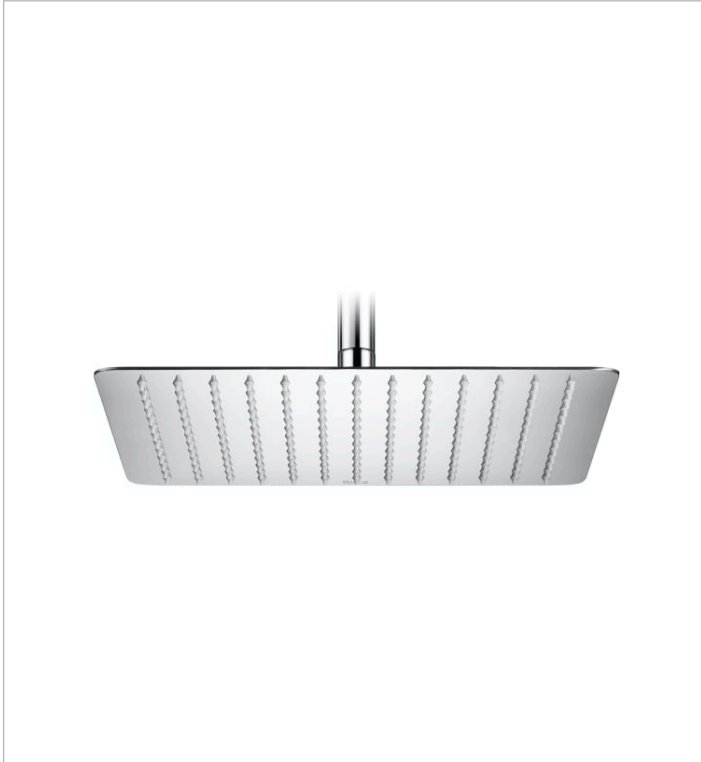

RAINDREAM

Regadera cuadrado de pared o techo orientable de acero inoxidable cromado

DIBUJOS TÉCNICOS

CARACTERÍSTICAS

Rociador cuadrado de pared o techo orientable de acero inoxidable cromado. Función Rain. No incluye kit/brazo soporte a pared / techo.

Ancho de la regadera (mm): 300

Forma de la regadera: Square

Largo de la regadera (mm): 300

Número de funciones: 1

Número de salidas de agua: 1

COMPRADOS JUNTOS HABITUALMENTE

Brazo de pared para regadera de 300 mm

5B0150C00

Brazo de pared para regadera de 400 mm

5B0250C00

Brazo de pared para regadera de 500 mm

5B0350C00

Brazo de techo para regadera de 100 mm

5B0450C00

Brazo de pared para regadera de 200 mm

5B0550C00

Brazo de techo para regadera de 300 mm

5B0650C00

Raindream

Gama premium de rociadores de ducha metálicos extraplano para techo o pared. Incorpora el sistema Easyclean para una fácil limpieza de los residuos calcáreos.