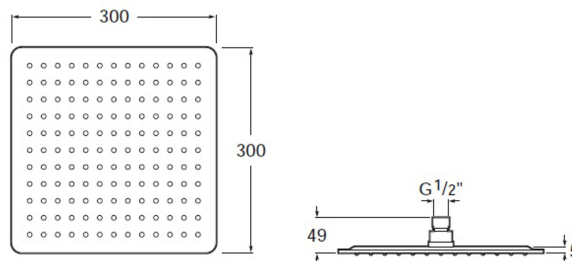

RAINDREAM

Regadera cuadrado de pared o techo orientable de acero inoxidable cromado

DIBUJOS TÉCNICOS

CARACTERÍSTICAS

Rociador cuadrado de pared o techo orientable de acero inoxidable cromado. Función Rain. No incluye kit/brazo soporte a pared / techo.

Ancho de la regadera (mm): 300

Forma de la regadera: Square

Largo de la regadera (mm): 300

Número de funciones: 1

Número de salidas de agua: 1

COMPRADOS JUNTOS HABITUALMENTE

Brazo de pared para regadera de 300 mm