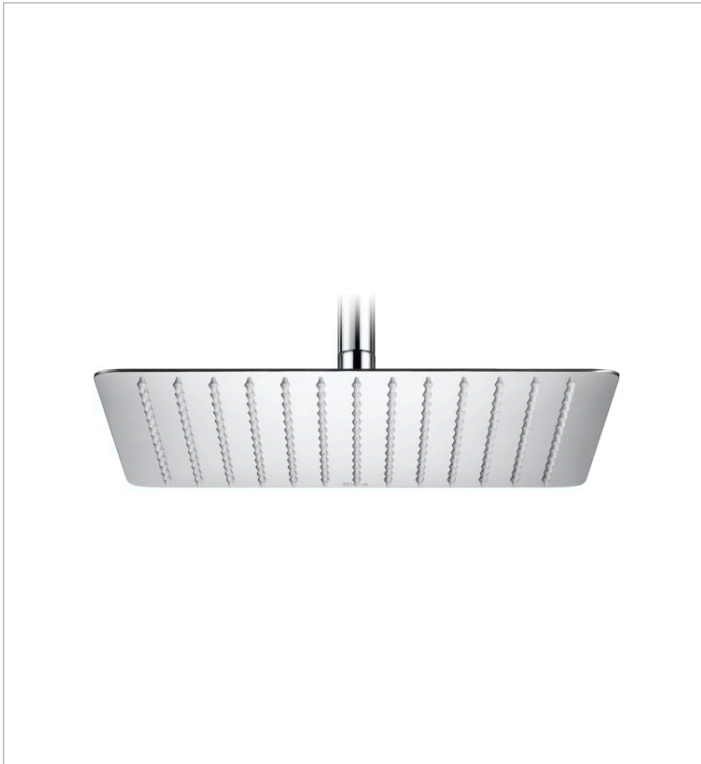

RAINDREAM

Regadera cuadrado de pared o techo orientable de acero inoxidable cromado

DIBUJOS TÉCNICOS

CARACTERÍSTICAS

Rociador cuadrado de pared o techo orientable de acero inoxidable cromado. Función Rain. No incluye kit/brazo soporte a pared / techo.

Ancho de la regadera (mm): 300

Forma de la regadera: Square

Largo de la regadera (mm): 300

Número de funciones: 1

Número de salidas de agua: 1

COMPRADOS JUNTOS HABITUALMENTE

Brazo de pared para regadera de 300 mm

5B0150C00

Brazo de pared para regadera de 400 mm

5B0250C00

Brazo de pared para regadera de 500 mm

5B0350C00

Brazo de techo para regadera de 100 mm

5B0450C00

Brazo de pared para regadera de 200 mm

5B0550C00

Brazo de techo para regadera de 300 mm

5B0650C00

Raindream

Gama premium de rociadores de ducha metálicos extraplanos para techo o pared. Incorpora el sistema Easyclean para una fácil limpieza de los residuos calcáreos.