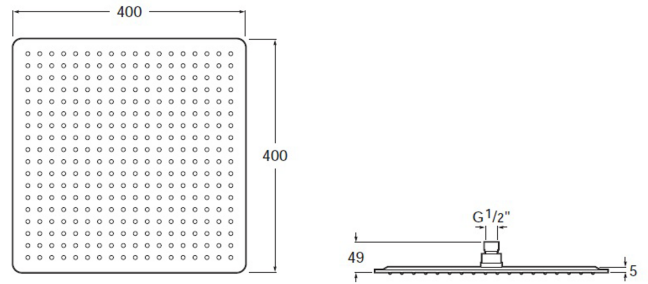

CARACTERÍSTICAS

Ancho de la regadera (mm): 400

Forma de la regadera: Square

Largo de la regadera (mm): 400

Número de funciones: 1

Número de salidas de agua: 1

RAINDREAM

Regadera cuadrado de pared o techo orientable de acero inoxidable cromado

DIBUJOS TÉCNICOS