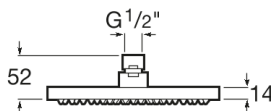

RAINSENSE

Regadera circular de pared o techo orientable de metal cromado

DIBUJOS TÉCNICOS

CARACTERÍSTICAS

Rociador circular de pared o techo orientable de metal cromado. No incluye kit soporte a pared / techo.

Diametro de la regadera (mm): 200

Forma de la regadera: Circular

Número de funciones: 1

Número de salidas de agua: 1

COMPRADOS JUNTOS HABITUALMENTE

Brazo de pared para regadera de 300 mm

5B0150C00

Brazo de pared para regadera de 400 mm