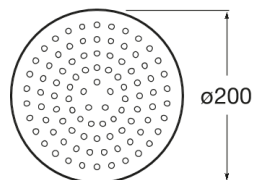

RAINSENSE

Regadera circular de pared o techo orientable de metal cromado

DIBUJOS TÉCNICOS

CARACTERÍSTICAS

Rociador circular de pared o techo orientable de metal cromado. No incluye kit soporte a pared / techo.

Diametro de la regadera (mm): 200

Forma de la regadera: Circular

Número de funciones: 1

Número de salidas de agua: 1

COMPRADOS JUNTOS HABITUALMENTE

Brazo de pared para regadera de 300 mm

5B0150C00

Brazo de pared para regadera de 400 mm