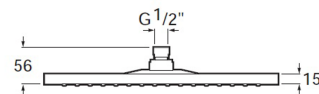

**RAINSENSE**

Regadera cuadrado de pared o techo orientable de ABS cromado

DIBUJOS TÉCNICOS

**CARACTERÍSTICAS**

Rociador cuadrado de pared o techo orientable de ABS cromado. No incluye kit/brazo soporte a pared / techo.

Ancho de la regadera (mm): 240

Forma de la regadera: Rectangular

Largo de la regadera (mm): 360

Número de funciones: 1

Número de salidas de agua: 1

COMPRADOS JUNTOS HABITUALMENTE

Brazo de pared para regadera de 300 mm