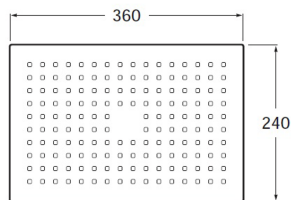

**RAINSENSE**

Regadera cuadrado de pared o techo orientable de ABS cromado

DIBUJOS TÉCNICOS

**CARACTERÍSTICAS**

Rociador cuadrado de pared o techo orientable de ABS cromado. No incluye kit/brazo soporte a pared / techo.

Ancho de la regadera (mm): 240

Forma de la regadera: Rectangular

Largo de la regadera (mm): 360

Número de funciones: 1

Número de salidas de agua: 1

COMPRADOS JUNTOS HABITUALMENTE

Brazo de pared para regadera de 300 mm