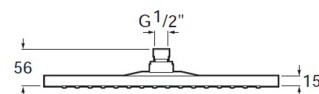

RAINSENSE

Regadera cuadrado de pared o techo orientable de ABS cromado

DIBUJOS TÉCNICOS

CARACTERÍSTICAS

Rociador cuadrado de pared o techo orientable de ABS cromado. No incluye kit/brazo soporte a pared / techo.

Ancho de la regadera (mm): 240

Forma de la regadera: Rectangular

Largo de la regadera (mm): 360

Número de funciones: 1

Número de salidas de agua: 1

COMPRADOS JUNTOS HABITUALMENTE

Brazo de pared para regadera de 300 mm