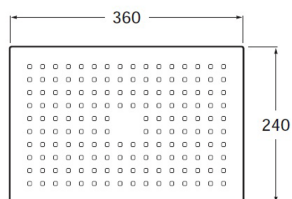

RAINSENSE

Regadera cuadrado de pared o techo orientable de ABS cromado

DIBUJOS TÉCNICOS

CARACTERÍSTICAS

Rociador cuadrado de pared o techo orientable de ABS cromado. No incluye kit/brazo soporte a pared / techo.

Ancho de la regadera (mm): 240

Forma de la regadera: Rectangular

Largo de la regadera (mm): 360

Número de funciones: 1

Número de salidas de agua: 1

COMPRADOS JUNTOS HABITUALMENTE

Brazo de pared para regadera de 300 mm