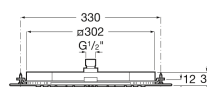

RAINDREAM

REGADERA de techo empotrable de acero inoxidable cromado

DIBUJOS TÉCNICOS

CARACTERÍSTICAS

Rociador circular de techo empotrable de acero inoxidable cromado.
Función Rain (lluvia).

Diametro de la regadera (mm): 380

Forma de la regadera: Circular

Número de funciones: 1

Número de salidas de agua: 1

Raindream

Gama premium de rociadores de ducha metálicos extraplano para techo o pared. Incorpora el sistema Easyclean para una fácil limpieza de los residuos calcáreos.