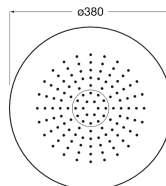

RAINDREAM

REGADERA de techo empotrable de acero inoxidable cromado

DIBUJOS TÉCNICOS

CARACTERÍSTICAS

Rociador circular de techo empotrable de acero inoxidable cromado.
Función Rain (lluvia).

Diametro de la regadera (mm): 380

Forma de la regadera: Circular

Número de funciones: 1

Número de salidas de agua: 1

Raindream

Gama premium de rociadores de ducha metálicos extraplano para techo o pared. Incorpora el sistema Easyclean para una fácil limpieza de los residuos calcáreos.