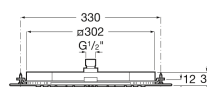

RAINDREAM

REGADERA de techo empotrable de acero inoxidable cromado

DIBUJOS TÉCNICOS

CARACTERÍSTICAS

Rociador circular de techo empotrable de acero inoxidable cromado.
Función Rain (Lluvia).

Diametro de la regadera (mm): 380

Forma de la regadera: Circular

Número de funciones: 1

Número de salidas de agua: 1

Raindream

Gama premium de rociadores de ducha metálicos extraplanos para techo o pared. Incorpora el sistema Easyclean para una fácil limpieza de los residuos calcáreos.