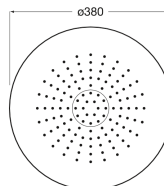

RAINDREAM

REGADERA de techo empotrable de acero inoxidable cromado

DIBUJOS TÉCNICOS

CARACTERÍSTICAS

Rociador circular de techo empotrable de acero inoxidable cromado.
Función Rain (Lluvia).

Diametro de la regadera (mm): 380

Forma de la regadera: Circular

Número de funciones: 1

Número de salidas de agua: 1

Raindream

Gama premium de rociadores de ducha metálicos extraplanos para techo o pared. Incorpora el sistema Easyclean para una fácil limpieza de los residuos calcáreos.