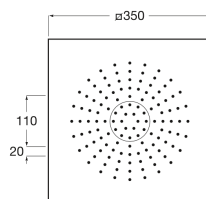

RAINDREAM

REGADERA de techo empotrable de acero inoxidable cromado

DIBUJOS TÉCNICOS

CARACTERÍSTICAS

Rociador cuadrado de techo empotrable de acero inoxidable cromado.
Función Rain.

Ancho de la regadera (mm): 350

Forma de la regadera: Square

Largo de la regadera (mm): 350

Número de funciones: 1

Número de salidas de agua: 1

Raindream

Gama premium de rociadores de ducha metálicos extraplano para techo o pared. Incorpora el sistema Easyclean para una fácil limpieza de los residuos calcáreos.