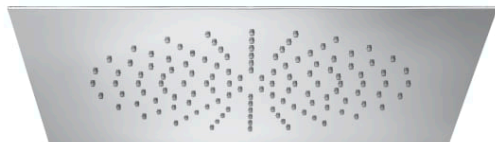

RAINDREAM

REGADERA de techo empotrable de acero inoxidable cromado

DIBUJOS TÉCNICOS

CARACTERÍSTICAS

Rociador cuadrado de techo empotrable de acero inoxidable cromado.
Función Rain.

Ancho de la regadera (mm): 350

Forma de la regadera: Square

Largo de la regadera (mm): 350

Número de funciones: 1

Número de salidas de agua: 1

Raindream

Gama premium de rociadores de ducha metálicos extraplano para techo o pared. Incorpora el sistema Easyclean para una fácil limpieza de los residuos calcáreos.