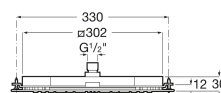

RAINDREAM

REGADERA de techo empotrable de acero inoxidable cromado

DIBUJOS TÉCNICOS

CARACTERÍSTICAS

Rociador cuadrado de techo empotrable de acero inoxidable cromado.
Función Rain.

Ancho de la regadera (mm): 350

Forma de la regadera: Square

Largo de la regadera (mm): 350

Número de funciones: 1

Número de salidas de agua: 1

Raindream

Gama premium de rociadores de ducha metálicos extraplano para techo o pared. Incorpora el sistema Easyclean para una fácil limpieza de los residuos calcáreos.