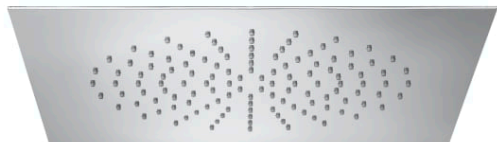

RAINDREAM

REGADERA de techo empotrable de acero inoxidable cromado

DIBUJOS TÉCNICOS

CARACTERÍSTICAS

Rociador cuadrado de techo empotrable de acero inoxidable cromado.
Función Rain.

Ancho de la regadera (mm): 350

Forma de la regadera: Square

Largo de la regadera (mm): 350

Número de funciones: 1

Número de salidas de agua: 1

Raindream

Gama premium de rociadores de ducha metálicos extraplano para techo o pared. Incorpora el sistema Easyclean para una fácil limpieza de los residuos calcáreos.