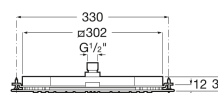

RAINDREAM

REGADERA de techo empotrable de acero inoxidable cromado

DIBUJOS TÉCNICOS

CARACTERÍSTICAS

Rociador cuadrado de techo empotrable de acero inoxidable cromado.
Función Rain.

Ancho de la regadera (mm): 350

Forma de la regadera: Square

Largo de la regadera (mm): 350

Número de funciones: 1

Número de salidas de agua: 1

Raindream

Gama premium de rociadores de ducha metálicos extraplano para techo o pared. Incorpora el sistema Easyclean para una fácil limpieza de los residuos calcáreos.