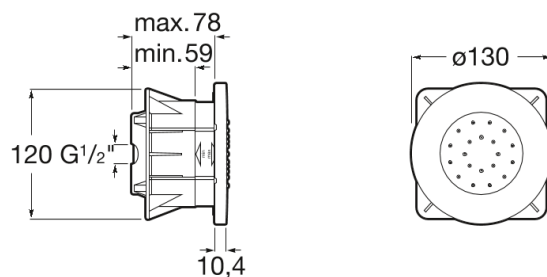

**PUZZLE**

**Round - Jet empotrado orientable de 1 función para espacios de ducha**

**MEDIDAS**

Longitud	130 mm
Anchura	78 mm
Altura	130 mm

**COLORES Y ACABADOS**

C0 Cromado

**CARACTERÍSTICAS**

Orientable

**DIBUJOS TÉCNICOS**