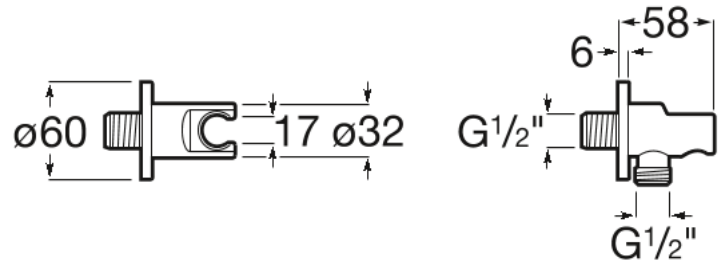

AQUA

Toma de agua cromada de 1/2" para flexible de ducha con soporte para ducha de mano integrado

DIBUJOS TÉCNICOS

CARACTERÍSTICAS

Soporte incluido

COMPRADOS JUNTOS HABITUALMENTE

Grifería empotrable para
baño-ducha (2 vías) con
inversor automático.
Incluye cuerpo
empotrable

5A066E..0

Monomando empotrable
para ducha (1 vía) Incluye
cuerpo empotrable

5A226E..0

Aqua

Esta colección es una propuesta de diseño que se integra perfectamente en el espacio pensando en los principios de ahorro, sostenibilidad e integración sobre los que se concibe tecnológicamente cada pieza.