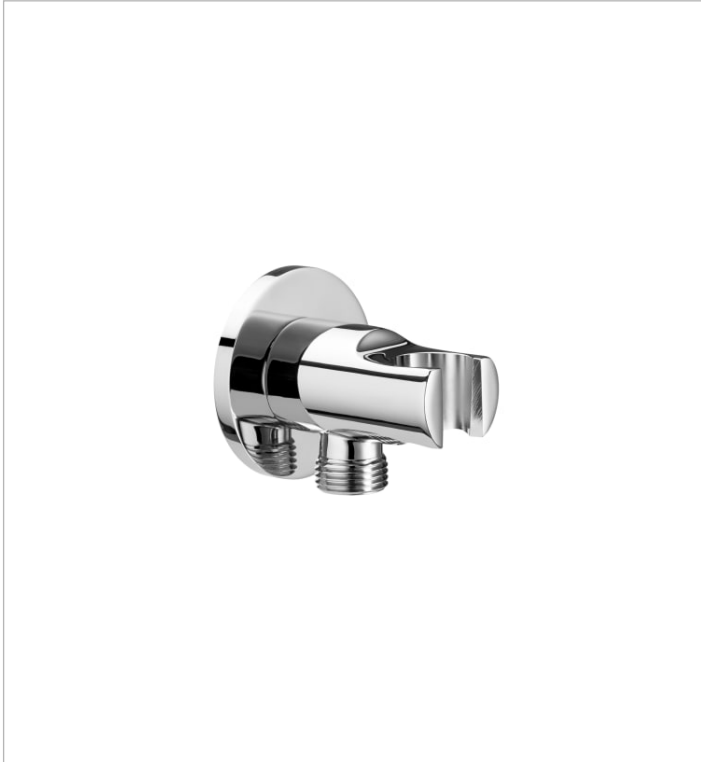

AQUA

Toma de agua cromada de 1/2" para flexible de ducha con soporte para ducha de mano integrado

DIBUJOS TÉCNICOS

CARACTERÍSTICAS

Soporte incluido

COMPRADOS JUNTOS HABITUALMENTE

Grifería empotrable para
baño-ducha (2 vías) con
inversor automático.
Incluye cuerpo
empotrable

5A066E..0

Monomando empotrable
para ducha (1 vía) Incluye
cuerpo empotrable

5A226E..0

Aqua

Esta colección es una propuesta de diseño que se integra perfectamente en el espacio pensando en los principios de ahorro, sostenibilidad e integración sobre los que se concibe tecnológicamente cada pieza.