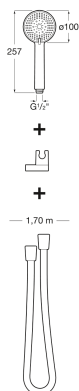

STELLA

Set de ducha. Incluye ducha de mano de 100 mm de 3 funciones, soporte de ducha articulado y flexible antitorsión de PVC satinado de 1,70 m

DIBUJOS TÉCNICOS

CARACTERÍSTICAS

Set de ducha. Incluye ducha de mano de 100 mm de 3 funciones, soporte de ducha articulado y flexible antitorsión de PVC satinado de 1,70 m.

Conector flexible incluido

Diámetro (mm): 100

Flujo Aquair (l/min a 3 bares): 8

Forma: Circular

Limitador de flujo

Número de funciones: 3

Soporte incluido

Stella