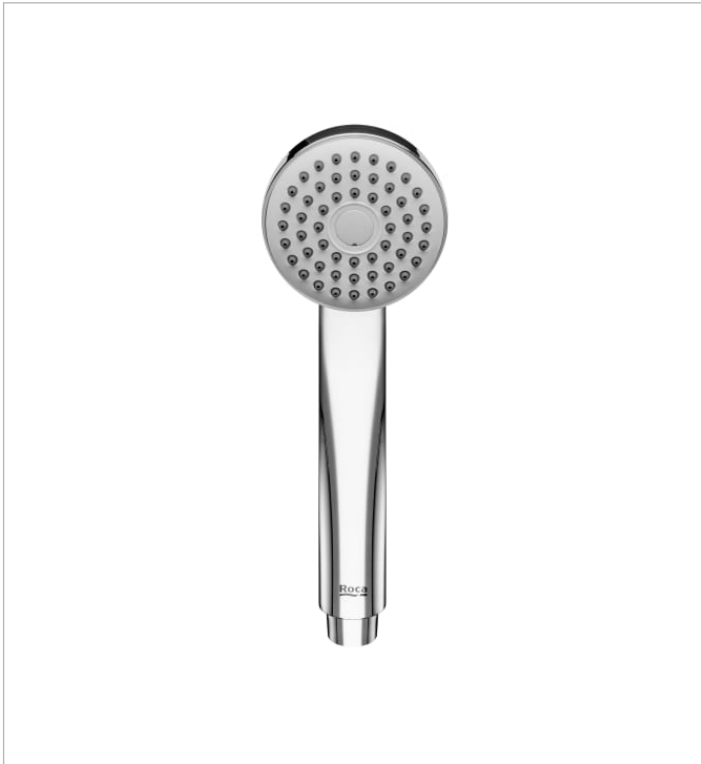

STELLA

Regadera de mano con 1 función

**CARACTERÍSTICAS**

Ducha de mano con 1 función.

Diámetro (mm): 80

Forma: Circular

Número de funciones: 1

Stella

Inspirada en los elementos básicos de la naturaleza, proporciona una estética de líneas sencillas, puras y contemporáneas. Disponible en una amplia gama de soluciones.