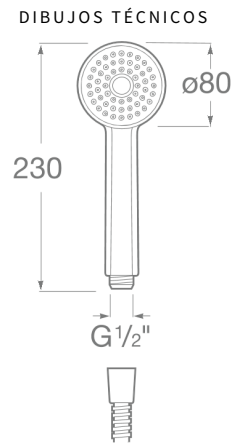

STELLA

Regadera de mano con 1 función

**CARACTERÍSTICAS**

Ducha de mano con 1 función.

Diámetro (mm): 80

Forma: Circular

Número de funciones: 1

Stella