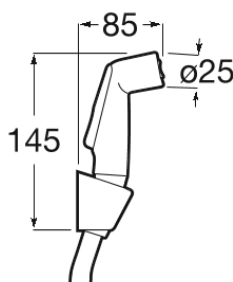

**BE FRESH**

Kit de ducha bidé (1 salida). Incluye ducha de mano, soporte de ducha y flexible metálico de 1,2 m

**DIBUJOS TÉCNICOS**

**CARACTERÍSTICAS**

Conectores de alimentación flexibles incluidos

MANUALES Y RECURSOS