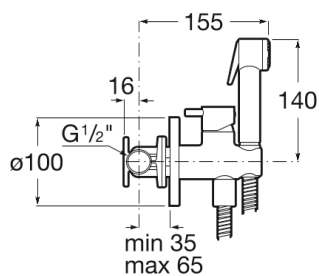

BE FRESH

Kit ducha mezclador bidé (1 salida). Incluye ducha de mano, soporte-toma de agua con mezclador monomando y flexible metálico de 1,2 m.

DIBUJOS TÉCNICOS

CARACTERÍSTICAS

Conectores de alimentación flexibles incluidos