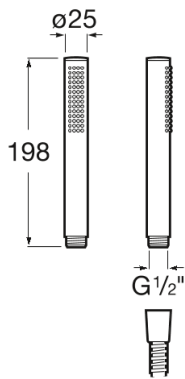

STELLA

Stick Round - Regadera de mano con 1 función

DIBUJOS TÉCNICOS

CARACTERÍSTICAS

Ducha de mano con 1 función.

Diámetro (mm): 25

Forma: Stick

Número de funciones: 1