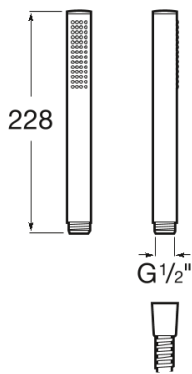

STELLA

Stick Square - Regadera de mano con 1 función

DIBUJOS TÉCNICOS

CARACTERÍSTICAS

Diámetro (mm): 22

Forma: Stick

Número de funciones: 1

Stella