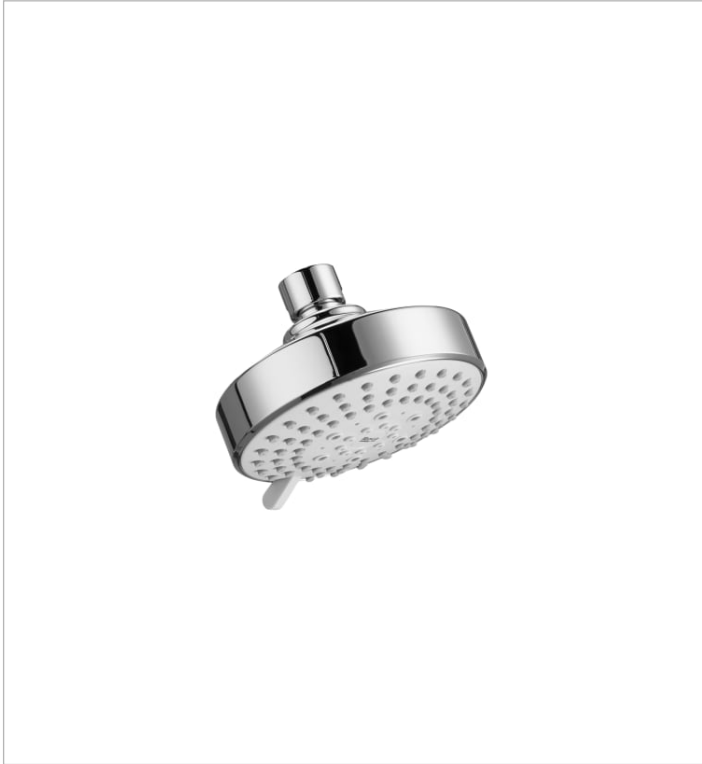

STELLA

Regadera circular de pared orientable con tres funciones

DIBUJOS TÉCNICOS

CARACTERÍSTICAS

Rociador circular de pared orientable. Tres funciones: Rain, Soft y Pulse. No incluye kit/brazo soporte a pared.

Diametro de la regadera (mm): 102

Forma de la regadera: Circular

Número de funciones: 3

Número de salidas de agua: 1

Regadera ajustable

COMPRADOS JUNTOS HABITUALMENTE

Brazo de pared para
regadera de 215 mm

5B0750C00