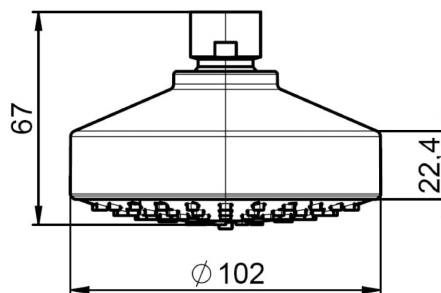

STELLA

REGADERA circular de pared orientable con tres funciones

DIBUJOS TÉCNICOS

CARACTERÍSTICAS

Rociador circular de pared orientable. Tres funciones: Rain, Soft y Pulse. No incluye kit/brazo soporte a pared.

Diametro de la regadera (mm): 102

Forma de la regadera: Circular

Número de funciones: 3

Número de salidas de agua: 1

Regadera ajustable

COMPATIBLE

Brazo de pared para
REGADERA de 215 mm

5B0750C00