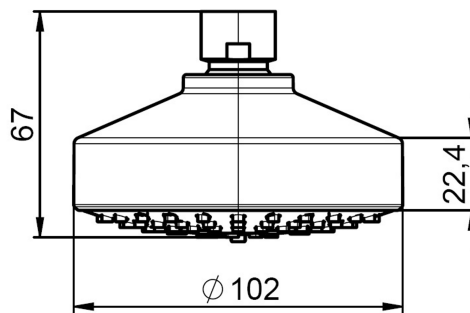

STELLA

Regadera circular de pared orientable con tres funciones

DIBUJOS TÉCNICOS

CARACTERÍSTICAS

Rociador circular de pared orientable. Tres funciones: Rain, Soft y Pulse. No incluye kit/brazo soporte a pared.

Diametro de la regadera (mm): 102

Forma de la regadera: Circular

Número de funciones: 3

Número de salidas de agua: 1

Regadera ajustable

COMPRADOS JUNTOS HABITUALMENTE

Brazo de pared para
regadera de 215 mm

5B0750C00