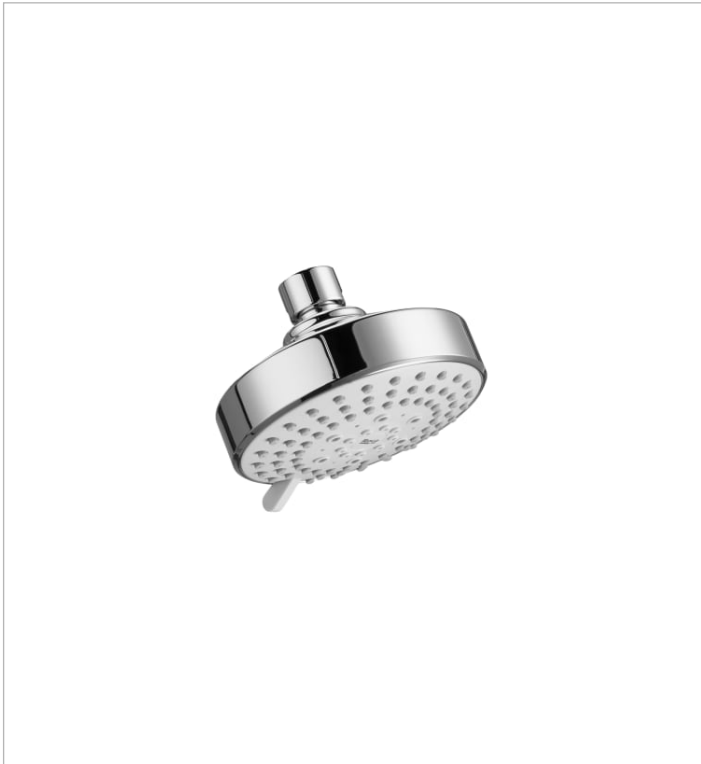

Stella

Inspirada en los elementos básicos de la naturaleza, proporciona una estética de líneas sencillas, puras y contemporáneas. Disponible en una amplia gama de soluciones.