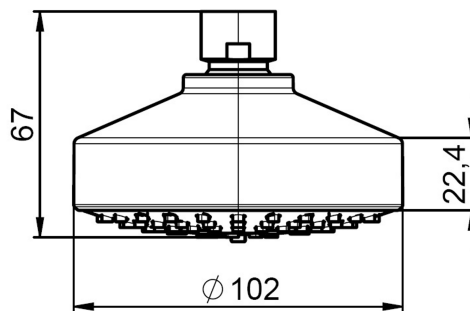

STELLA

**Regadera circular de pared orientable con tres funciones**

DIBUJOS TÉCNICOS

**CARACTERÍSTICAS**

Rociador circular de pared orientable. Tres funciones: Rain, Soft y Pulse.  
No incluye kit/brazo soporte a pared.

Diametro de la regadera (mm): 102

Forma de la regadera: Circular

Número de funciones: 3

Número de salidas de agua: 1

Regadera ajustable

COMPRADOS JUNTOS HABITUALMENTE

Brazo de pared para  
regadera de 215 mm