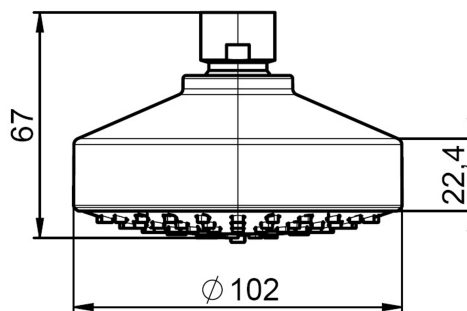

STELLA

Regadera circular de pared orientable

DIBUJOS TÉCNICOS

CARACTERÍSTICAS

Rociador circular de pared orientable. Función Rain. No incluye kit soporte a pared.

Diametro de la regadera (mm): 102

Forma de la regadera: Circular

Número de funciones: 1

Número de salidas de agua: 1

Regadera ajustable

COMPRADOS JUNTOS HABITUALMENTE

Brazo de pared para
regadera de 215 mm

5B0750C00

Stella

Inspirada en los elementos básicos de la naturaleza, proporciona una estética de líneas sencillas, puras y contemporáneas. Disponible en una amplia gama de soluciones.