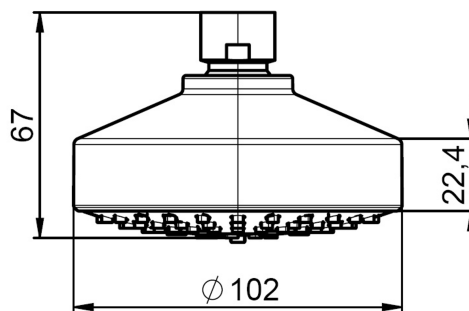

STELLA

**Regadera circular de pared orientable**

DIBUJOS TÉCNICOS

**CARACTERÍSTICAS**

Rociador circular de pared orientable. Función Rain. No incluye kit soporte a pared.

Diametro de la regadera (mm): 102

Forma de la regadera: Circular

Número de funciones: 1

Número de salidas de agua: 1

Regadera ajustable

COMPRADOS JUNTOS HABITUALMENTE

Brazo de pared para  
regadera de 215 mm

5B0750C00