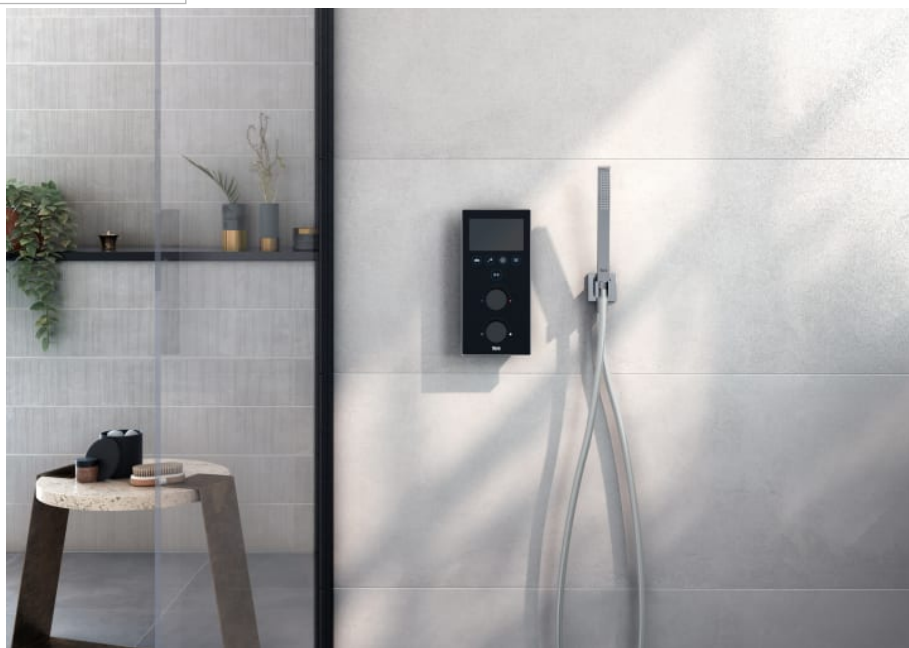

**SMART SHOWER****Pack Smart Wellness (3 vías)****CARACTERÍSTICAS**

Pack Smart Wellness. Incluye: Smart Shower, rociador empotrable de acero inoxidable 350 x 350 mm, jets orientables Puzzle (x3), ducha de mano Stick Square, flexible de PVC satinado de 1,75 m Neoflex, soporte y toma de agua.

## INCLUYE

REGADERA de techo  
empotrable de acero  
inoxidable cromado

5B3250C00

Square - Jet empotrado  
orientable de 1 función para  
espacios de ducha

5B3778C00

Panel y kit de instalación  
Smart Shower

5A104AC00

Stick Square - Regadera de  
mano con 1 función

5B9L61C00

Flexible PVC satinado anti-  
torsión universal de 1,75 m

5B2116C00

Square - Toma de agua  
cromada de 1/2" para  
flexible de ducha con  
soporte para regadera de  
mano integrado

## Smart Shower

Imagina saltar de la cama y que, en el cuarto de baño, el agua te espere fluyendo a la temperatura perfecta. Imagina una ducha inteligente en la que, con un simple gesto, puedas regularla, modificar el caudal o detenerla para enjabonarte, y que tras ese tiempo, puedas seguir disfrutando del agua en las mismas condiciones. Imagina disponer de diferentes perfiles personalizables para que tú y los tuyos podáis configurar la ducha al gusto de cada uno. Deja de imaginar y hazle un sitio a la nueva Smart Shower de Roca.