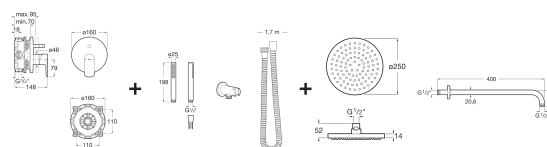

CALA

Pack empotrado monomando RocaBox Round para baño-ducha

DIBUJOS TÉCNICOS

CARACTERÍSTICAS

INCLUYE

Brazo de pared para regadera de 400 mm

5B0250C00

Regadera de pared o techo orientable de ABS cromado. No incluye kit soporte a pared / techo

5B2250C00

Stick Round - Regadera de mano con 1 función

5B9B61C00

Flexible metálico anti-torsión 1/2" universal de 1,70 m

5B2716C00

RocaBox universal para instalaciones empotradas. A completar con grifería no incluida

525869403

Toma de agua cromada de 1/2" para flexible de ducha con soporte para ducha de mano integrado

5B5250C00

Cala

Un diseño esbelto, formado por un cuerpo cilíndrico estilizado de tan solo 38 mm y una manecilla plana rectangular, en perfecta armonía con la forma del caño. En Cala, todos los elementos se combinan visualmente para crear la mejor proporción y estilo.