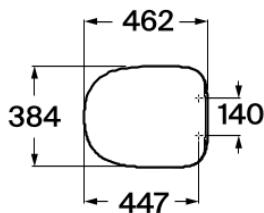

BEYOND

Tapa y asiento de Supralit® para inodoro con caída amortiguada

DIBUJOS TÉCNICOS

CARACTERÍSTICAS

Tapa y asiento de Supralit® para inodoro con caída amortiguada.

Ancho de la taza (mm): 384

Distancia entre centros de orificios para fijaciones (mm): 140

Distancia entre el centro de los orificios para fijaciones y el frente de la taza (mm): 447

EasyFix

ForeverNew

Forma: Round

Fácil extracción

Supralit®

EasyClean®

COMPRADOS JUNTOS HABITUALMENTE