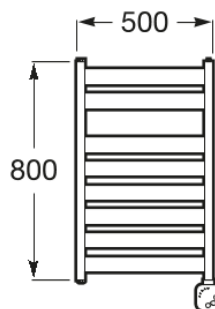

**HOTELS****Toallero eléctrico 300W****DIBUJOS TÉCNICOS****CARACTERÍSTICAS**

Toallero eléctrico de acero. Incluye termostato con 3 funciones: 4 niveles de temperatura ajustables, temporizador de potencia (2h) y temporizador de potencia con auto-off. Potencia de 300W. Dispone de protección frost (bajas temperaturas) y bajo consumo durante modo reposo. Incluye kit de montaje.

Peso máximo soportado (kg): 100