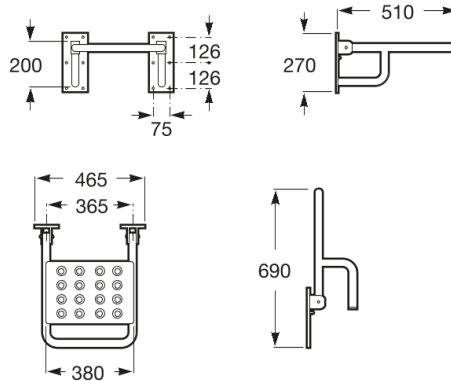

ACCESS

Asiento para ducha abatible

DIBUJOS TÉCNICOS

CARACTERÍSTICAS

Peso máximo soportado (kg): 150

Access

Colección dirigida a colectivos de movilidad reducida que buscan soluciones ergonómicas, versátiles y sofisticadas en el espacio del baño. Calidad, funcionalidad y diseño al servicio del bienestar y confort de todas las necesidades. Inodoros altos, lavabos adaptados, accesorios y mucho más.