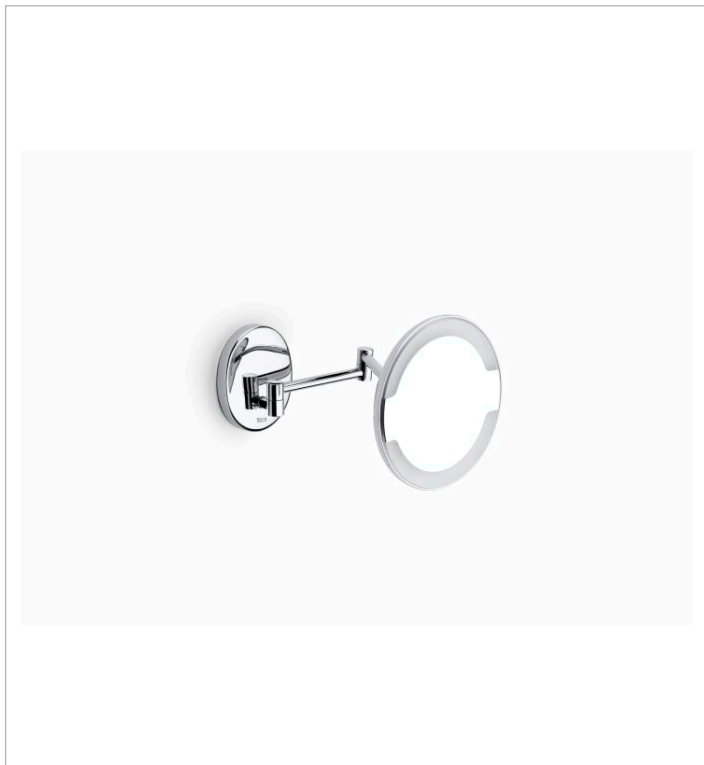

**HOTELS**

Espejo de aumento a pared con brazo articulado y luz

DIBUJOS TÉCNICOS**CARACTERÍSTICAS**

Brazo extensible con espejo de aumento

Forma: Round

Número de luces: 1

Potencia por luz (W): 9

Recomendado para espacios públicos