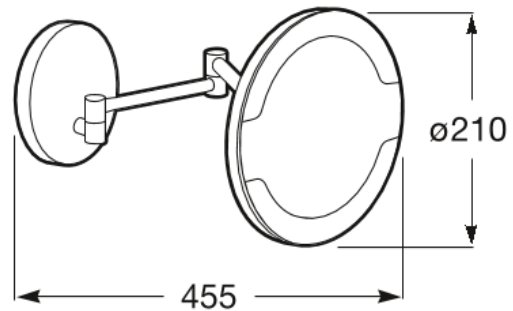

**HOTELS**

Espejo de aumento a pared con brazo articulado y luz

DIBUJOS TÉCNICOS**CARACTERÍSTICAS**

Brazo extensible con espejo de aumento

Forma: Round

Número de luces: 1

Potencia por luz (W): 9

Recomendado para espacios públicos