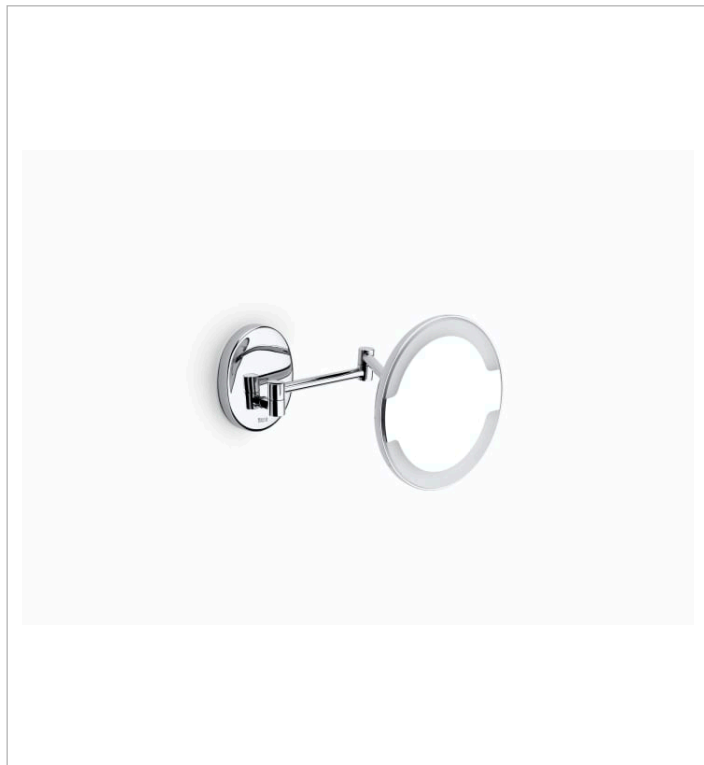

**HOTELS**

Espejo de aumento a pared con brazo articulado

**DIBUJOS TÉCNICOS****CARACTERÍSTICAS**

Brazo extensible con espejo de aumento

Forma: Round

Recomendado para espacios públicos