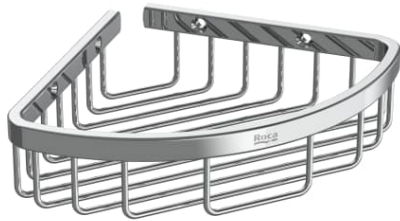

HOTELS

Contenedor de rejilla de rincón

DIBUJOS TÉCNICOS

**CARACTERÍSTICAS**

Instalación en esquina

Recomendado para espacios públicos

Hotels

La alianza de la simplicidad, el estilo y la funcionalidad. Esta colección está diseñada para adaptarse a cualquier espacio y necesidad. Inspirada en formas minimalistas, se caracteriza por su gran versatilidad. Una solución pensada para pequeños y grandes proyectos de diseño, tanto en espacios públicos como en privados.