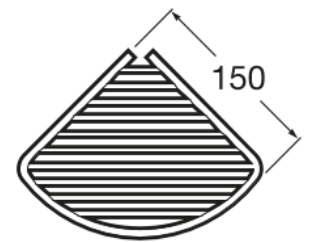

HOTELS

Contenedor de rejilla de rincón

DIBUJOS TÉCNICOS

**CARACTERÍSTICAS**

Instalación en esquina

Recomendado para espacios públicos

Hotels

La alianza de la simplicidad, el estilo y la funcionalidad. Esta colección está diseñada para adaptarse a cualquier espacio y necesidad. Inspirada en formas minimalistas, se caracteriza por su gran versatilidad. Una solución pensada para pequeños y grandes proyectos de diseño, tanto en espacios públicos como en privados.