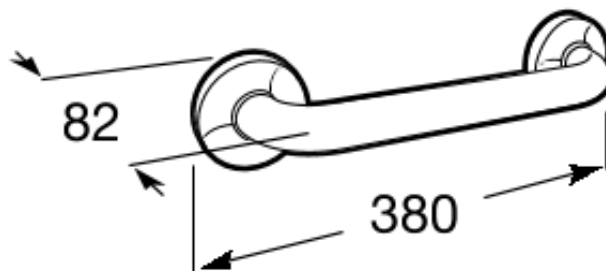

ACCESS

COMFORT - Barra de seguridad para baño recta
acabado blanco

**DIBUJOS TÉCNICOS****CARACTERÍSTICAS**

Diámetro del asa (mm): 32

Forma: Straight

Número de puntos de fijación: 6

Peso máximo soportado (kg): 150