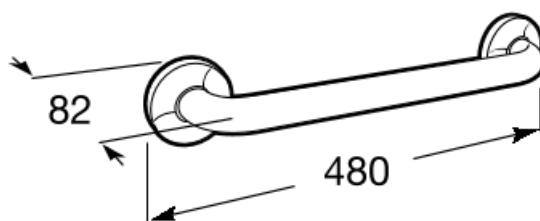

ACCESS

**COMFORT - Barra de seguridad para baño recta
acabado blanco**

DIBUJOS TÉCNICOS

CARACTERÍSTICAS

Diámetro del asa (mm): 32

Forma: Straight

Número de puntos de fijación: 6

Peso máximo soportado (kg): 150