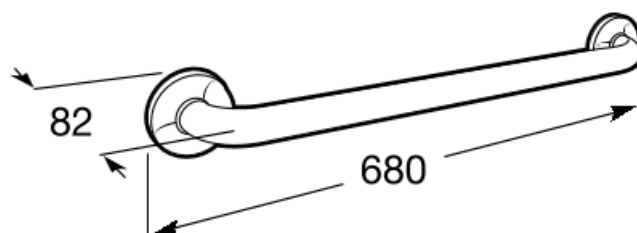

ACCESS

COMFORT - Barra de seguridad para baño recta
acabado blanco

**DIBUJOS TÉCNICOS****CARACTERÍSTICAS**

Diámetro del asa (mm): 32

Forma: Straight

Número de puntos de fijación: 6

Peso máximo soportado (kg): 150