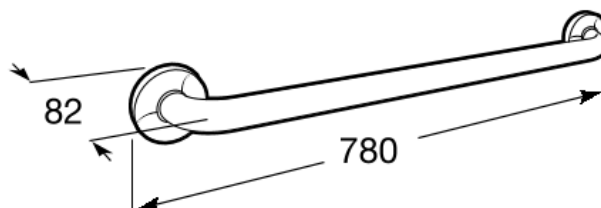

**ACCESS**

COMFORT - Barra de seguridad para baño recta  
acabado blanco

**DIBUJOS TÉCNICOS****CARACTERÍSTICAS**

Diámetro del asa (mm): 32

Forma: Straight

Número de puntos de fijación: 6

Peso máximo soportado (kg): 150