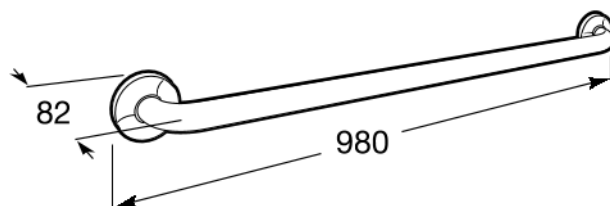

ACCESS**COMFORT - Barra de seguridad para baño recta
acabado blanco****DIBUJOS TÉCNICOS****CARACTERÍSTICAS**

Diámetro del asa (mm): 32

Forma: Straight

Número de puntos de fijación: 6

Peso máximo soportado (kg): 150